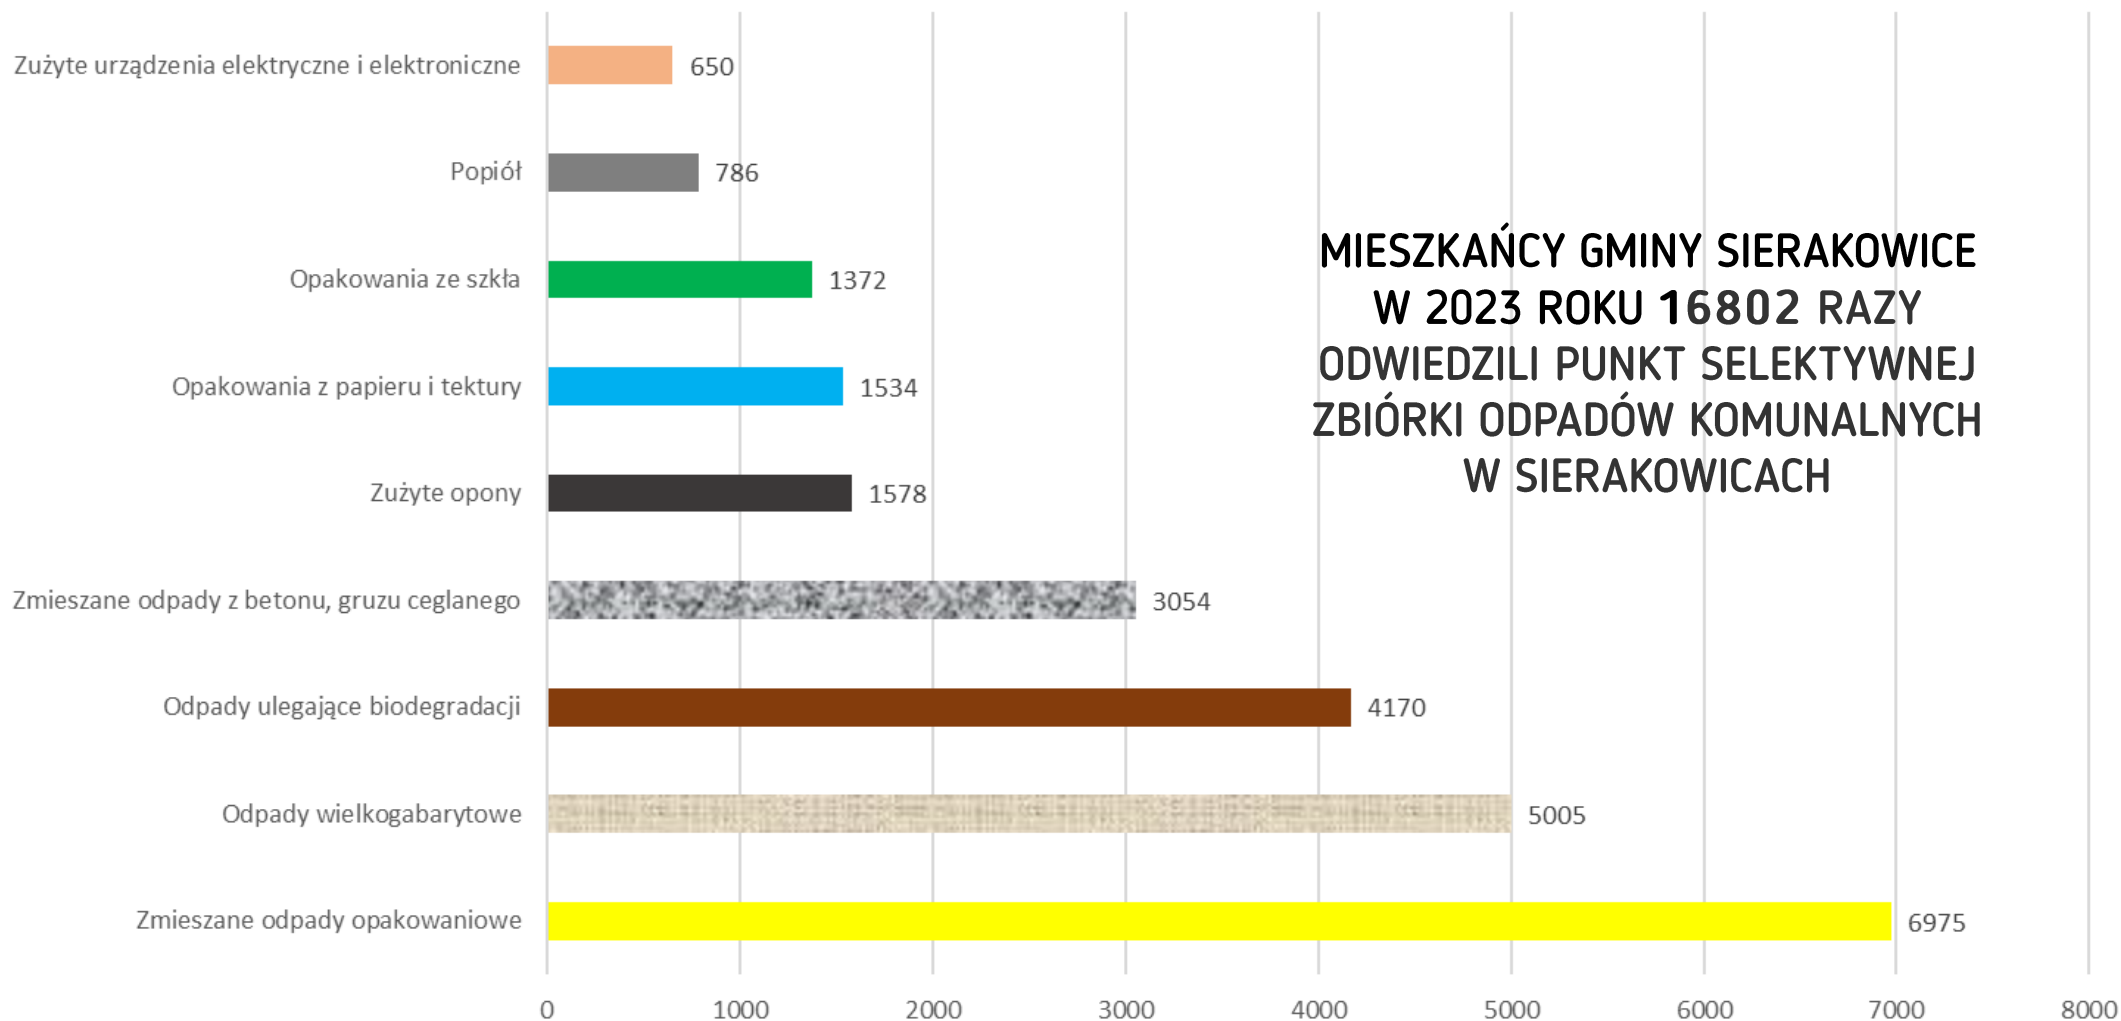

# Punkt Selektywnej Zbiórki Odpadów Komunalnych w Sierakowicach

- Punkt Selektywnej Zbiórki Odpadów Komunalnych w Sierakowicach znajduje się na ulicy BRZOSOWEJ 2A
- PSZOK jest czynny od poniedziałku do piątku w godz. 9-17, a w soboty w godz. 8-15.

# ODPADY DOSTARCZONE DO PUNKTU SELEKTYWNEJ ZBIÓRKI ODPADÓW KOMUNALNYCH W SIERAKOWICACH W 2023R [MG]

## ODPADY KTÓRE NAJCZĘŚCIEJ ODDAWANO ODPADY DO PSZOK-U W SIERAKOWICACH

**MIESZKAŃCY GMINY SIERAKOWICE  
W 2023 ROKU 16802 RAZY  
ODWIEDZILI PUNKT SELEKTYWNEJ  
ZBIÓRKI ODPADÓW KOMUNALNYCH  
W SIERAKOWICACH**