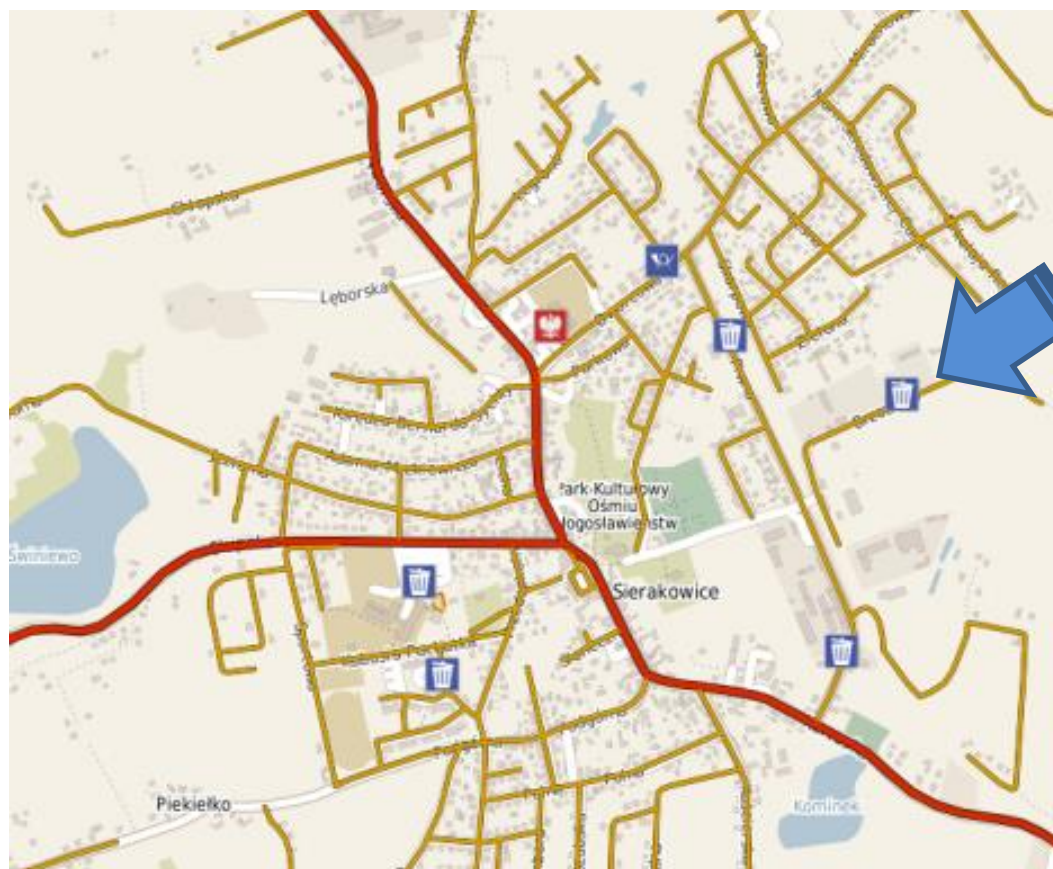

# Punkt Selektywnej Zbiórki Odpadów Komunalnych w Sierakowicach

- Punkt Selektywnej Zbiórki Odpadów Komunalnych w Sierakowicach znajduje się na ulicy BRZOSOWEJ 2A
- PSZOK jest czynny od poniedziałku do piątku w godz. 9-17, a w soboty w godz. 8-15.

# ILOŚĆ PRZYJAZDÓW NA PSZOK W 2023 ROKU - WG. MIEJSCOWOŚCI I RODZAJU ODPADÓW

Odpady wielkogabarytowe

Miejscowość	ilość przyjazdów
Sierakowice	2465
Gowidlino	398
Puzdrowo	246
Kamienica Królewska	231
Paczewo	116
Załakowo	110
Łyśniewo Sierakowickie	97
Tuchlino	91
Mojusz	87
Pałubice	81
Szklana	70
Mrozy	66
Stara Maszyna	60
Bącka Huta	57
Kamienicki Młyn	53
Janowo	49
Szopa	47
Mojuszewska Huta	45
Długi Kierz	44
Poręby	37

Miejscowość	ilość przyjazdów
Sierakowice	668
Gowidlino	115
Kamienica Królewska	83
Puzdrowo	78
Łyśniewo Sierakowickie	49
Tuchlino	38
Załakowo	37
Pałubice	37
Paczewo	34
Mojusz	34
Szklana	30
Mrozy	28
Długi Kierz	27
Migi	19
Lisie Jamy	17
Szopa	16
Bącka Huta	15
Mojuszewska Huta	14
Borowy Las	13
Ciechomie	12

Zużyte opony

Miejscowość	ilość przyjazdów
Sierakowice	910
Gowidlino	110
Puzdrowo	60
Kamienica Królewska	59
Tuchlino	31
Mojusz	31
Łyśniewo Sierakowickie	30
Stara Maszyna	30
Załakowo	29
Paczewo	26
Ciechomie	23
Bącka Huta	20
Mrozy	18
Pałubice	16
Szklana	15
Bukowo	13
Borowy Las	13
Kamienicki Młyn	10