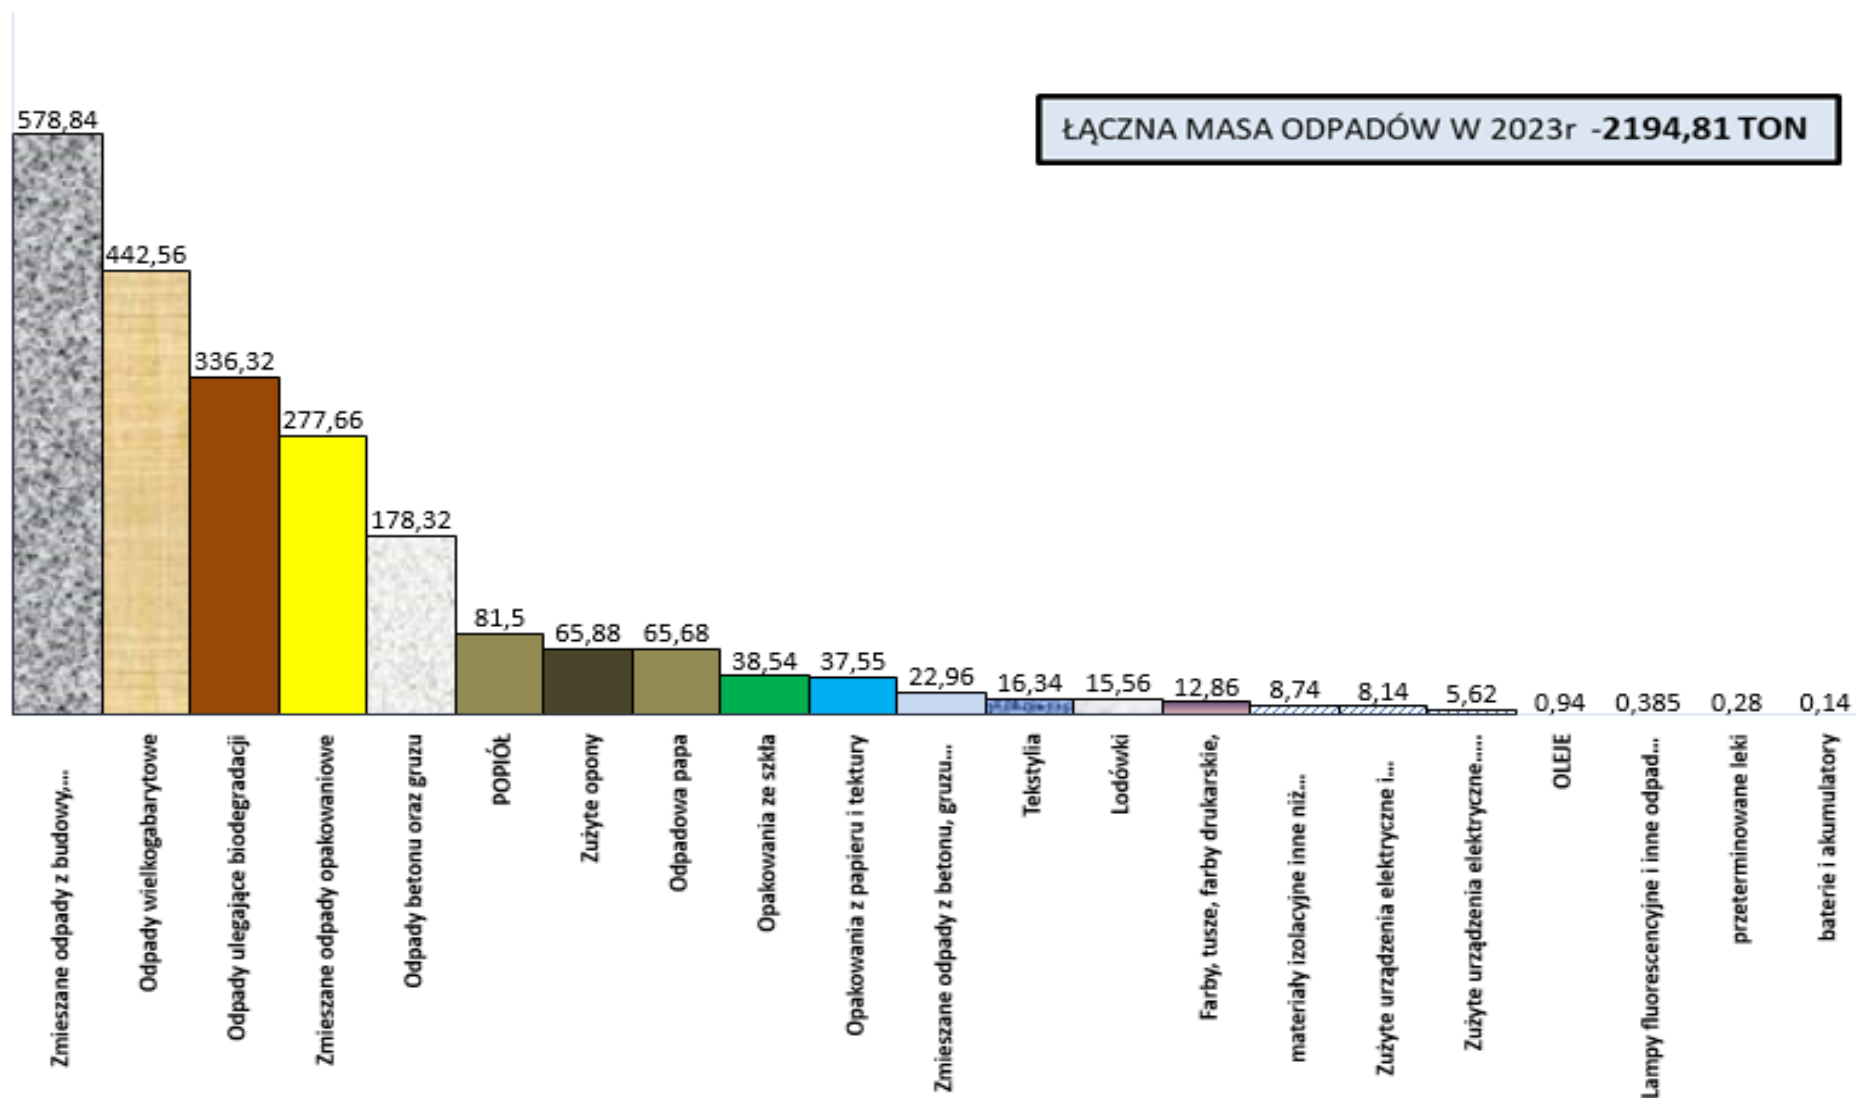

# Punkt Selektywnej Zbiórki Odpadów Komunalnych w Sierakowicach

- Punkt Selektywnej Zbiórki Odpadów Komunalnych w Sierakowicach znajduje się na ulicy BRZOSOWEJ 2A
- PSZOK jest czynny od poniedziałku do piątku w godz. 9-17, a w soboty w godz. 8-15.

# ODPADY DOSTARCZONE DO PUNKTU SELEKTYWNEJ ZBIÓRKI ODPADÓW KOMUNALNYCH W SIERAKOWICACH W 2023R [MG]

## ODPADY KTÓRE NAJCZĘŚCIEJ ODDAWANO ODPADY DO PSZOK-U W SIERAKOWICACH

**MIESZKAŃCY GMINY SIERAKOWICE  
W 2023 ROKU 16802 RAZY  
ODWIEDZILI PUNKT SELEKTYWNEJ  
ZBIÓRKI ODPADÓW KOMUNALNYCH  
W SIERAKOWICACH**

Zużyte opony

Miejscowość	ilość przyjazdów
Sierakowice	910
Gowidlino	110
Puzdrowo	60
Kamienica Królewska	59
Tuchlino	31
Mojusz	31
Łyśniewo Sierakowickie	30
Stara Maszyna	30
Załakowo	29
Paczewo	26
Ciechomie	23
Bącka Huta	20
Mrozy	18
Pałubice	16
Szklana	15
Bukowo	13
Borowy Las	13
Kamienicki Młyn	10